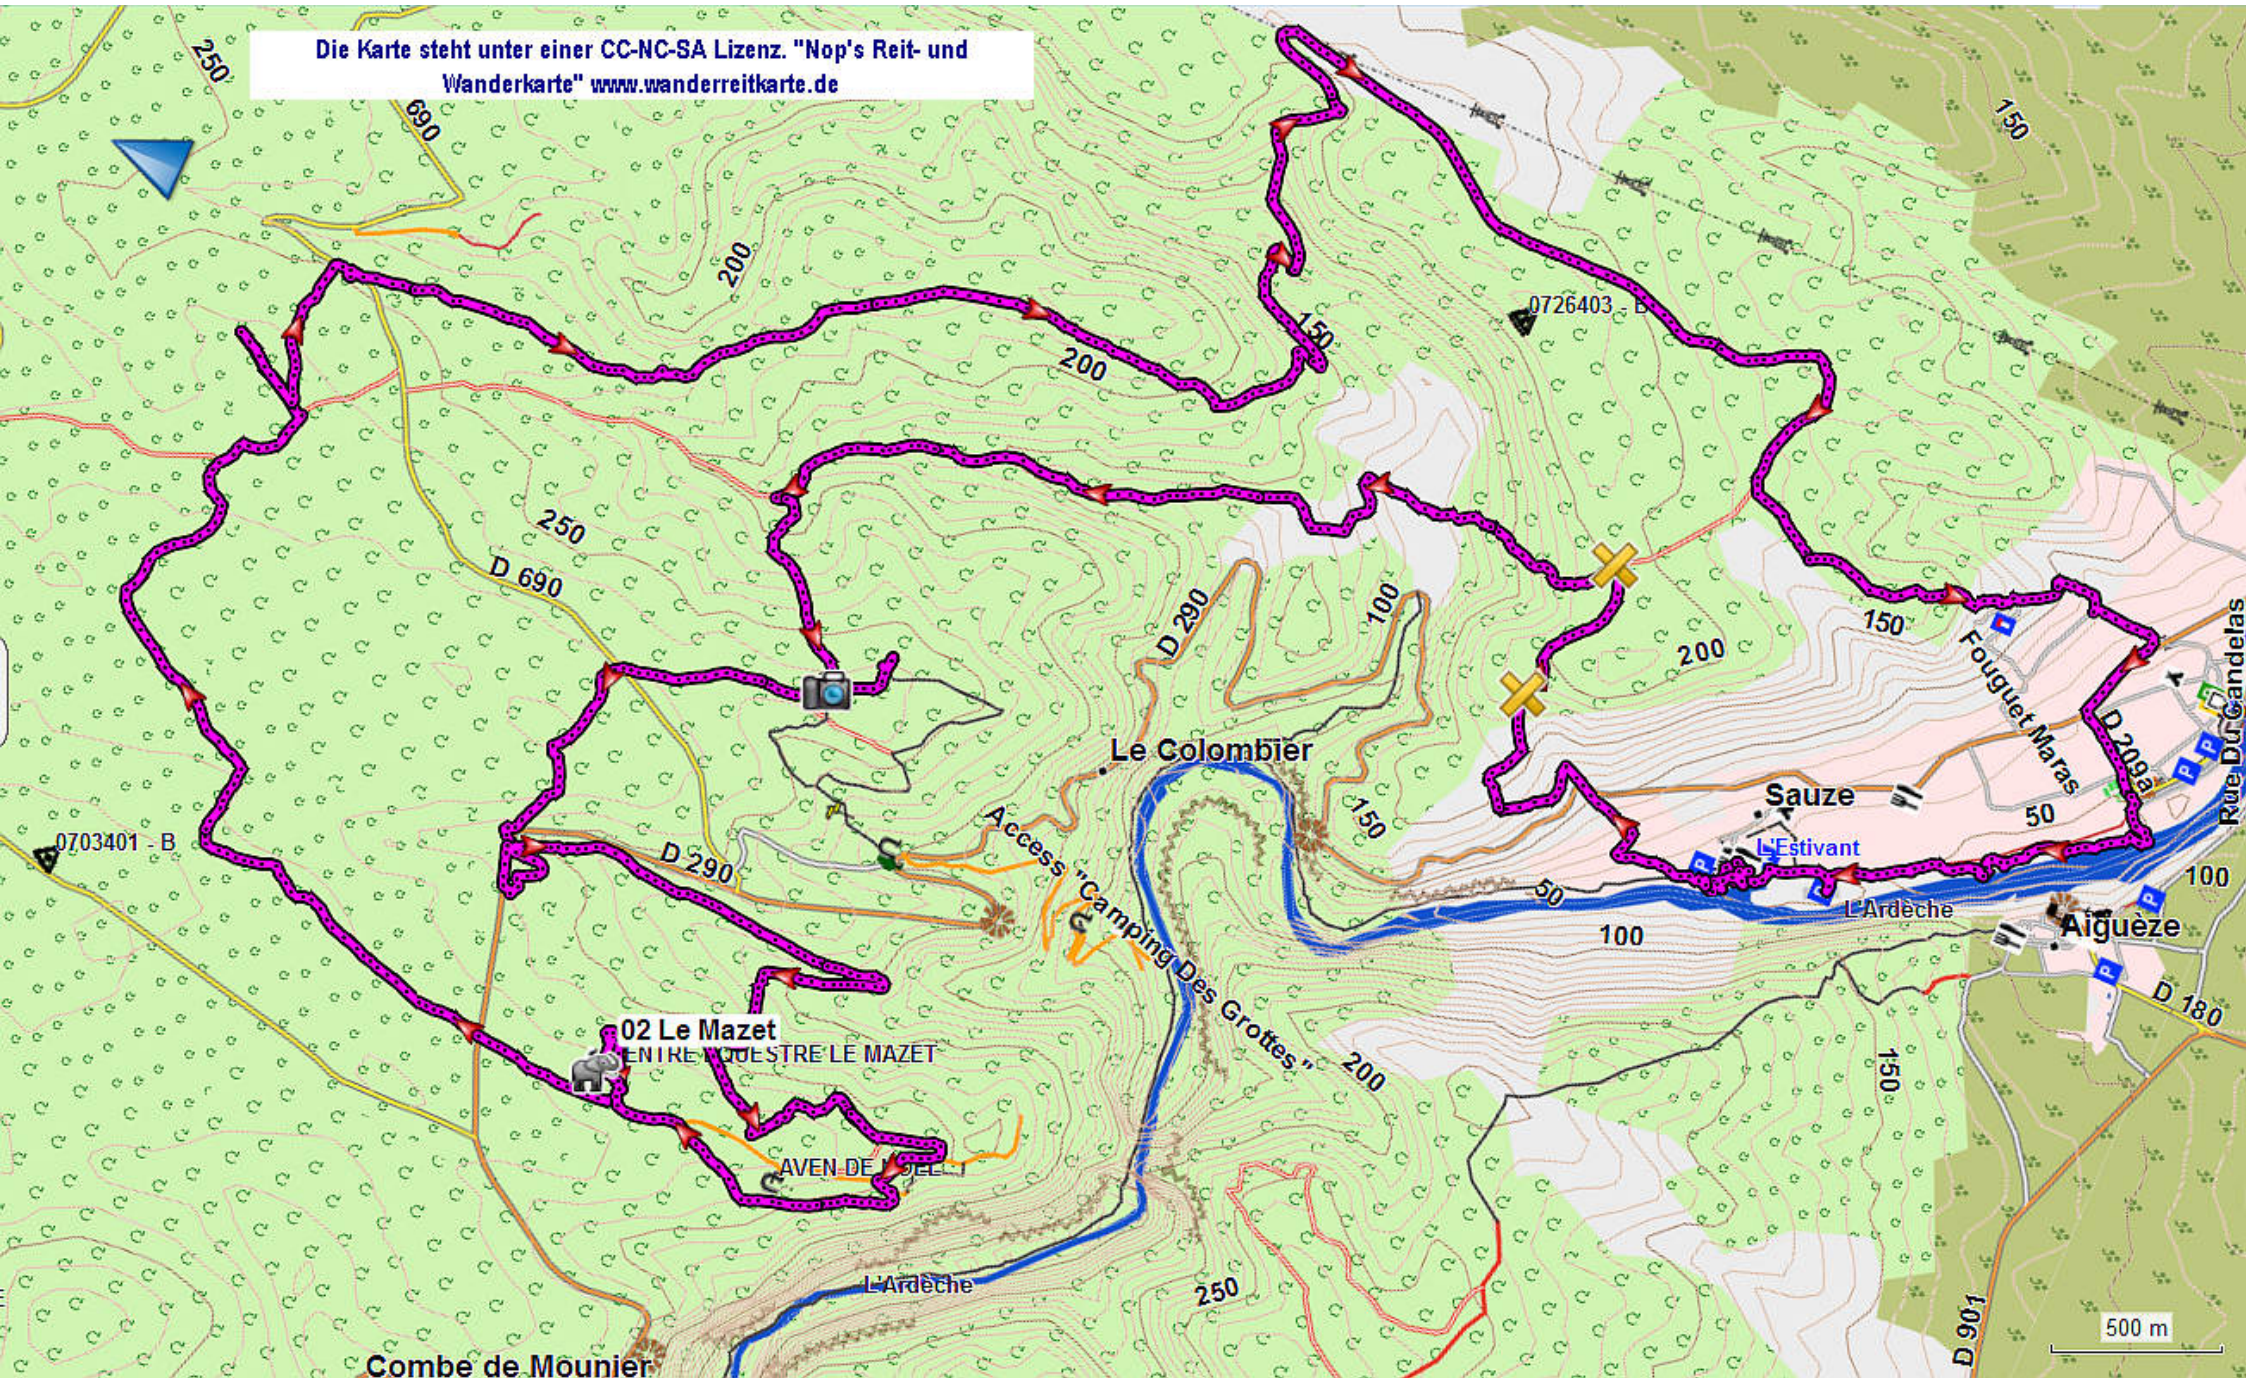

Die Karte steht unter einer CC-NC-SA Lizenz. "Nop's Reit- und Wanderkarte" www.wanderreitkarte.de

Combe de Mounier